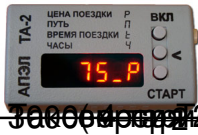

без ЭКЛЗ (для ЕНВД)

7000

8

Выбор таксометра для такси

Каталог ТАКСОМЕТРОВ ТАКТИЧЕСКОГО ВАРИАНТА (рукописным бланком строгой отчетности) - Государственный центр регистрации средств передвижения - Модель

ТАКСОМЕТР ТАКТИЧЕСКОГО ВАРИАНТА (рукописным бланком строгой отчетности) - Государственный центр регистрации средств передвижения - Модель